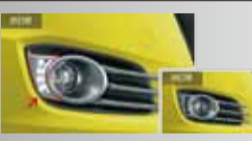

## SWIFT Sport

powerd by **SUZUKI**

**1** フロントアンダースポイラー  
45,900円 (税抜)

**2** リヤアンダースポイラー  
45,900円 (税抜)

**3** MOPディスチャージ  
60,000円 (税抜)

**4** LEDビームランプセット  
51,500円 (税抜)

### スワフトスポーツ

パーツ代総額 **203,300円** のセット品

車両本体価格に据置

**¥1,600,000~**

(1.6L 2WD 6MT) (税抜価格)

**203,300円の特別値引き!**