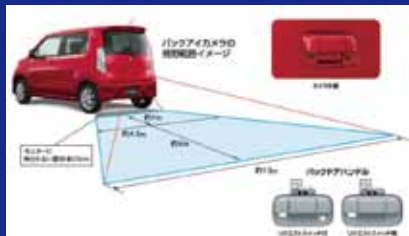

STINGRAY

- ・X (2WD CVT) **1,375,238** (税抜) 円より
- ・T (2WD CVT) **1,520,238** (税抜) 円より

オプションも多数ご用意しています。

※掲載車外の対応もご相談承ります。

バックアイカメラ

30,900 (税抜) 円より

ETC車載器

22,000 (税抜) 円より